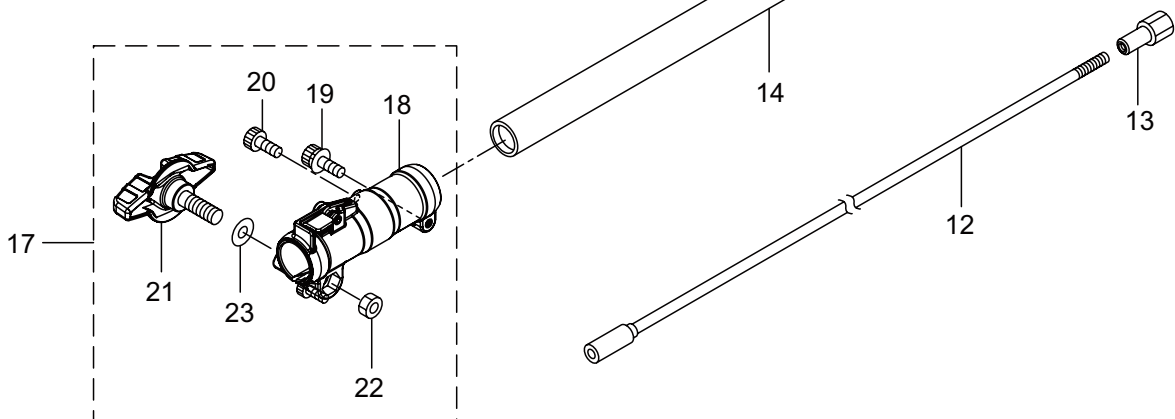

## CONTENTS

1. MAIN BODY .....	1 ~ 2
2. ACCESSORIES.....	3 ~ 4
3. ENGINE.....	5 ~ 8
4. CARBURETOR, FUEL TANK .....	9 ~ 10

2008. 06.

P/N 522587

1. MCA321  
MAIN BODY

Ref. No.	Part No.	Part Name	Q'ty	Remarks
1-2	215512	Clutch Case Ass'y	1	Incl.3-9
1-3	214592	Bearing Case	1	
1-4	214161	Bearing	2	#6000ZZ
1-5	054676	Snap Ring	1	#26
1-6	560309	Buffer	1	
1-7	214163	Washer	1	
1-8	092033	Screw	4	M5x15
1-9	214593	Driveshaft Tube Adapter	1	
1-10	261246	Cap Screw	1	M5x25
1-11	229091	Clutch Drum	1	
1-12	236836	Driveshaft Ass'y	1	
1-13	211464	Upper Adapt	1	
1-14	236837	Driveshaft Tube	1	
1-15	215533	Hanging Bracket Ass'y	1	Incl.16
1-16	261762	Cap Screw	1	M5x14
1-17	237165	Joint Pipe Ass'y	1	Incl.18-23
1-18	237166	Joint Pipe	1	
1-19	261246	Cap Screw	1	M5x25
1-20	283139	Screw	1	M5x12
1-21	236962	Knob	1	M8x26
1-22	126990	Nut	1	M8
1-23	550131	Washer	1	M8
1-24	238126	Label	1	MC2630RS
1-25	235078	Throttle Trigger	1	
1-26	231955	Loop Handle Ass'y	1	Incl.27-29
1-27	225699	Loop Handle	1	
1-28	081027	Nut	4	M5
1-29	215608	Cap Screw	4	M5x30x16
1-30	220533	Hanging Strap Ass'y	1	Incl.31
1-31	231657	Hook	1	
1-32	261250	Cap Screw	4	M5x20

### 3. MX33 ENGINE

Ref.No.	Part No.
3-1	858984
3-2	261360
3-3	261528
3-4	261250
3-5	261938
3-6	261364
3-7	261171
3-8	265924
3-9	280619
3-10	265694
3-11	288701
3-12	261833
3-13	261607
3-14	261257
3-15	266402
3-16	286422
3-17	265305
3-18	286300
3-19	261020
3-20	261734
3-21	267561
3-22	261379
3-23	261384
3-24	261385
3-25	261386
3-26	016732
3-27	261612
3-28	266980
3-29	261390
3-30	261555
3-31	261392
3-32	261393
3-33	261395
3-34	269168
3-35	269169
3-36	269173
3-37	261189
3-38	261777
3-39	269647
3-40	281325
3-41	267391
3-42	261356
3-43	267400
3-44	267401
3-45	267403
3-46	267404
3-47	261074
3-48	261075
3-49	261072
3-50	269418
3-51	261250