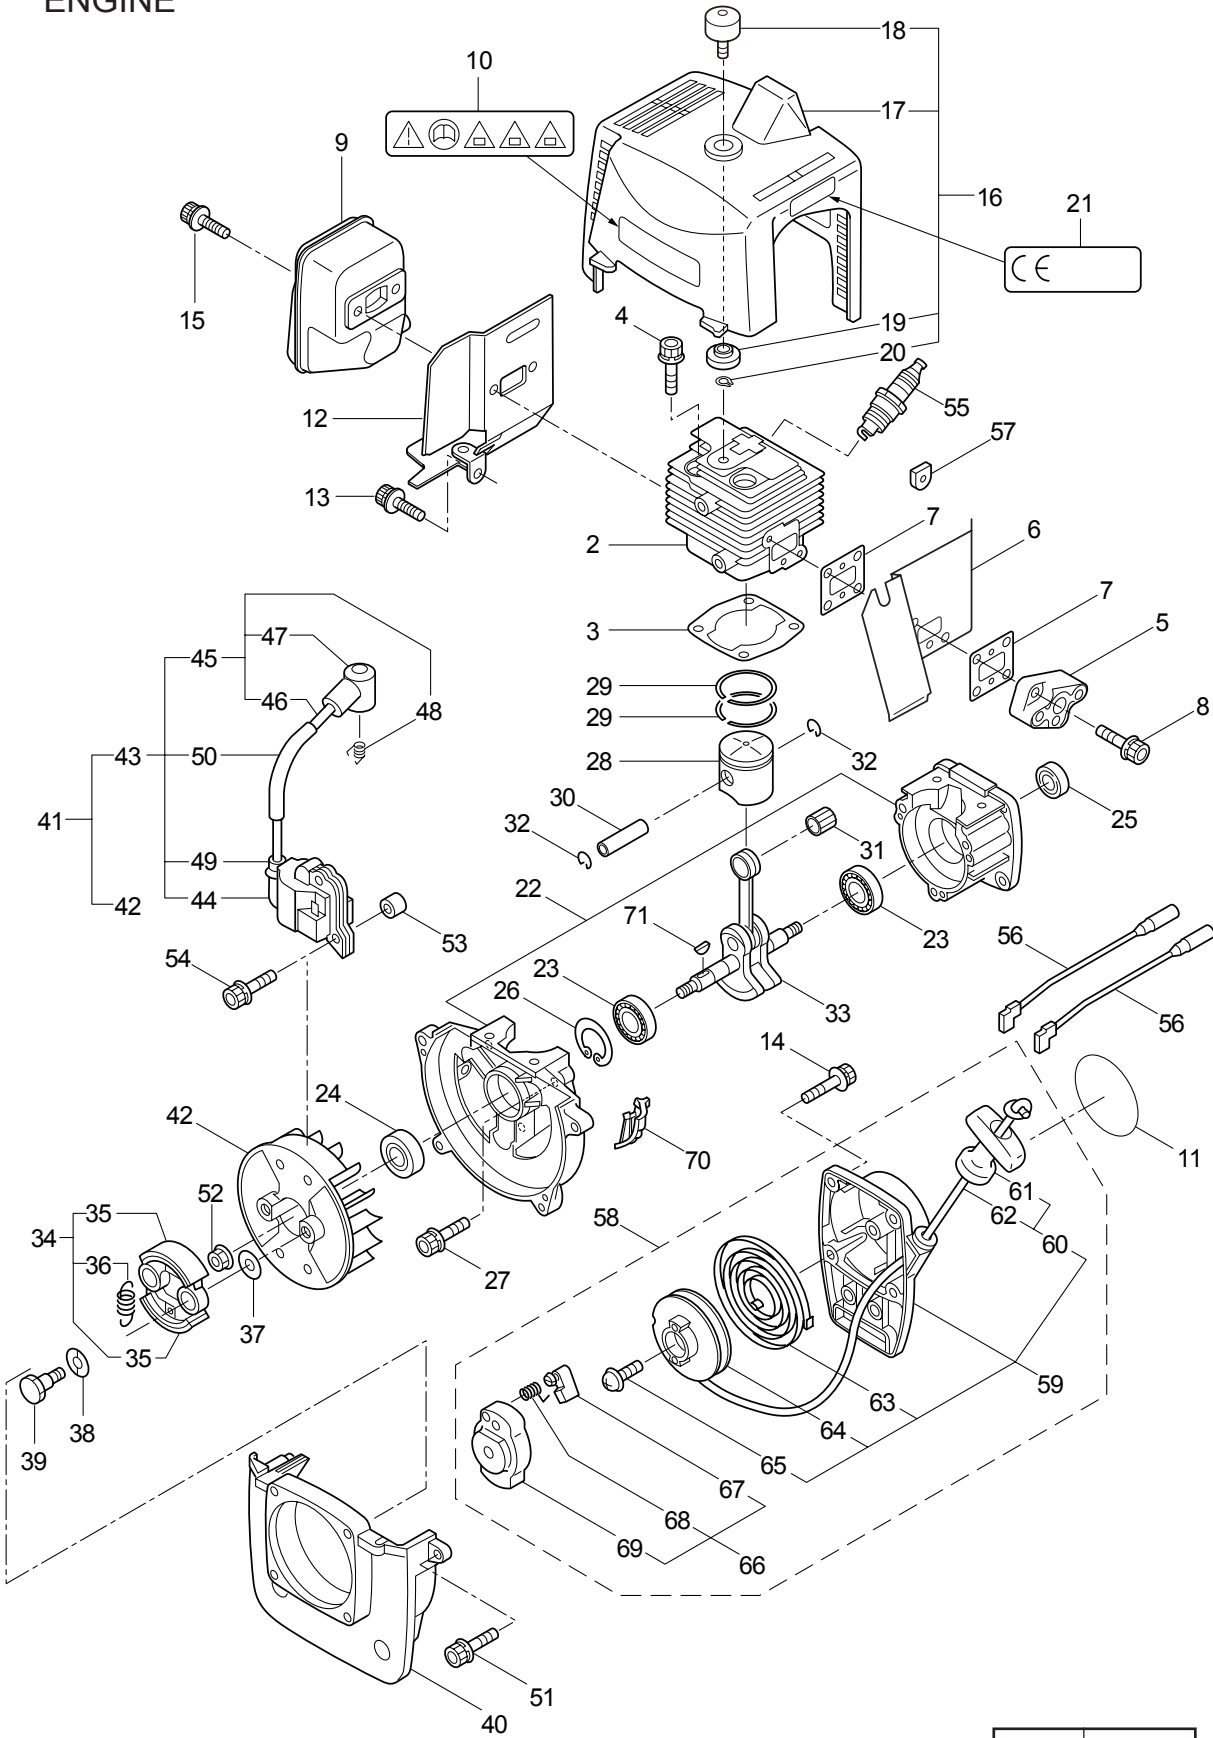

## CONTENTS

1. MAIN BODY .....	1 ~ 2
2. ACCESSORIES.....	3 ~ 4
3. ENGINE.....	5 ~ 8
4. CARBURETOR, FUEL TANK .....	9 ~ 10

2008. 06.

P/N 522587

1. MCA321  
MAIN BODY

Ref. No.	Part No.	Part Name	Q'ty	Remarks
1-2	215512	Clutch Case Ass'y	1	Incl.3-9
1-3	214592	Bearing Case	1	
1-4	214161	Bearing	2	#6000ZZ
1-5	054676	Snap Ring	1	#26
1-6	560309	Buffer	1	
1-7	214163	Washer	1	
1-8	092033	Screw	4	M5x15
1-9	214593	Driveshaft Tube Adapter	1	
1-10	261246	Cap Screw	1	M5x25
1-11	229091	Clutch Drum	1	
1-12	236836	Driveshaft Ass'y	1	
1-13	211464	Upper Adapt	1	
1-14	236837	Driveshaft Tube	1	
1-15	215533	Hanging Bracket Ass'y	1	Incl.16
1-16	261762	Cap Screw	1	M5x14
1-17	237165	Joint Pipe Ass'y	1	Incl.18-23
1-18	237166	Joint Pipe	1	
1-19	261246	Cap Screw	1	M5x25
1-20	283139	Screw	1	M5x12
1-21	236962	Knob	1	M8x26
1-22	126990	Nut	1	M8
1-23	550131	Washer	1	M8
1-24	238126	Label	1	MC2630RS
1-25	235078	Throttle Trigger	1	
1-26	231955	Loop Handle Ass'y	1	Incl.27-29
1-27	225699	Loop Handle	1	
1-28	081027	Nut	4	M5
1-29	215608	Cap Screw	4	M5x30x16
1-30	220533	Hanging Strap Ass'y	1	Incl.31
1-31	231657	Hook	1	
1-32	261250	Cap Screw	4	M5x20

### 3. MX33 ENGINE

Ref.No.	Part No.
3-1	858984
3-2	261360
3-3	261528
3-4	261250
3-5	261938
3-6	261364
3-7	261171
3-8	265924
3-9	280619
3-10	265694
3-11	288701
3-12	261833
3-13	261607
3-14	261257
3-15	266402
3-16	286422
3-17	265305
3-18	286300
3-19	261020
3-20	261734
3-21	267561
3-22	261379
3-23	261384
3-24	261385
3-25	261386
3-26	016732
3-27	261612
3-28	266980
3-29	261390
3-30	261555
3-31	261392
3-32	261393
3-33	261395
3-34	269168
3-35	269169
3-36	269173
3-37	261189
3-38	261777
3-39	269647
3-40	281325
3-41	267391
3-42	261356
3-43	267400
3-44	267401
3-45	267403
3-46	267404
3-47	261074
3-48	261075
3-49	261072
3-50	269418
3-51	261250