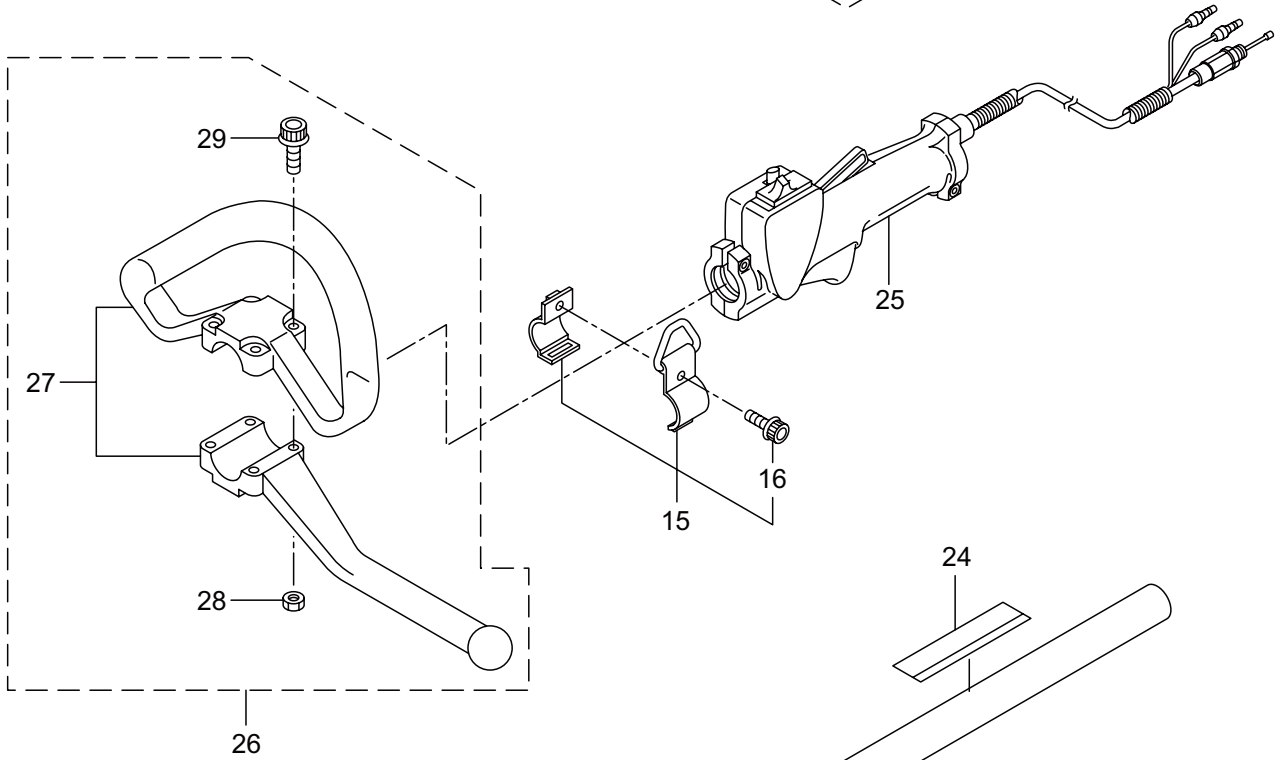

## CONTENTS

1. MAIN BODY .....	1 ~ 2
2. ACCESSORIES.....	3 ~ 4
3. ENGINE.....	5 ~ 8
4. CARBURETOR, FUEL TANK .....	9 ~ 10

2008. 06.

P/N 522587

1. MCA321  
MAIN BODY

Ref. No.	Part No.	Part Name	Q'ty	Remarks
1-2	215512	Clutch Case Ass'y	1	Incl.3-9
1-3	214592	Bearing Case	1	
1-4	214161	Bearing	2	#6000ZZ
1-5	054676	Snap Ring	1	#26
1-6	560309	Buffer	1	
1-7	214163	Washer	1	
1-8	092033	Screw	4	M5x15
1-9	214593	Driveshaft Tube Adapter	1	
1-10	261246	Cap Screw	1	M5x25
1-11	229091	Clutch Drum	1	
1-12	236836	Driveshaft Ass'y	1	
1-13	211464	Upper Adapt	1	
1-14	236837	Driveshaft Tube	1	
1-15	215533	Hanging Bracket Ass'y	1	Incl.16
1-16	261762	Cap Screw	1	M5x14
1-17	237165	Joint Pipe Ass'y	1	Incl.18-23
1-18	237166	Joint Pipe	1	
1-19	261246	Cap Screw	1	M5x25
1-20	283139	Screw	1	M5x12
1-21	236962	Knob	1	M8x26
1-22	126990	Nut	1	M8
1-23	550131	Washer	1	M8
1-24	238126	Label	1	MC2630RS
1-25	235078	Throttle Trigger	1	
1-26	231955	Loop Handle Ass'y	1	Incl.27-29
1-27	225699	Loop Handle	1	
1-28	081027	Nut	4	M5
1-29	215608	Cap Screw	4	M5x30x16
1-30	220533	Hanging Strap Ass'y	1	Incl.31
1-31	231657	Hook	1	
1-32	261250	Cap Screw	4	M5x20

### 3. MX33 ENGINE

Ref.No.	Part No.
3-1	858984
3-2	261360
3-3	261528
3-4	261250
3-5	261938
3-6	261364
3-7	261171
3-8	265924
3-9	280619
3-10	265694
3-11	288701
3-12	261833
3-13	261607
3-14	261257
3-15	266402
3-16	286422
3-17	265305
3-18	286300
3-19	261020
3-20	261734
3-21	267561
3-22	261379
3-23	261384
3-24	261385
3-25	261386
3-26	016732
3-27	261612
3-28	266980
3-29	261390
3-30	261555
3-31	261392
3-32	261393
3-33	261395
3-34	269168
3-35	269169
3-36	269173
3-37	261189
3-38	261777
3-39	269647
3-40	281325
3-41	267391
3-42	261356
3-43	267400
3-44	267401
3-45	267403
3-46	267404
3-47	261074
3-48	261075
3-49	261072
3-50	269418
3-51	261250