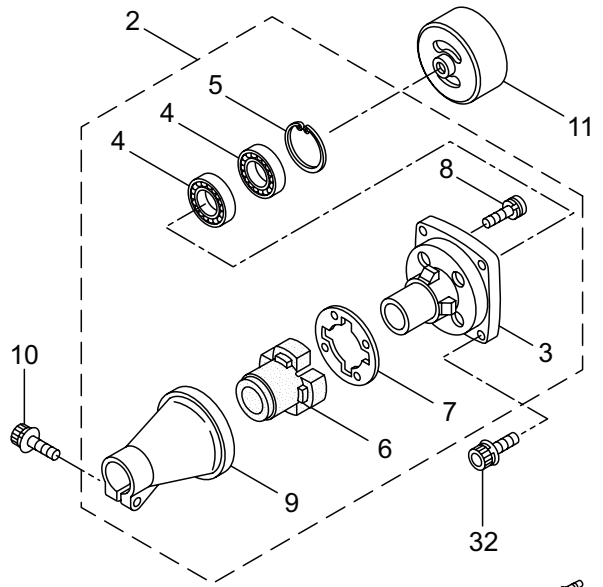

## CONTENTS

1. MAIN BODY .....	1 ~ 2
2. ACCESSORIES.....	3 ~ 4
3. ENGINE.....	5 ~ 8
4. CARBURETOR, FUEL TANK .....	9 ~ 10

2008. 06.

P/N 522587

1. MCA321  
MAIN BODY

Ref. No.	Part No.	Part Name	Q'ty	Remarks
1-2	215512	Clutch Case Ass'y	1	Incl.3-9
1-3	214592	Bearing Case	1	
1-4	214161	Bearing	2	#6000ZZ
1-5	054676	Snap Ring	1	#26
1-6	560309	Buffer	1	
1-7	214163	Washer	1	
1-8	092033	Screw	4	M5x15
1-9	214593	Driveshaft Tube Adapter	1	
1-10	261246	Cap Screw	1	M5x25
1-11	229091	Clutch Drum	1	
1-12	236836	Driveshaft Ass'y	1	
1-13	211464	Upper Adapt	1	
1-14	236837	Driveshaft Tube	1	
1-15	215533	Hanging Bracket Ass'y	1	Incl.16
1-16	261762	Cap Screw	1	M5x14
1-17	237165	Joint Pipe Ass'y	1	Incl.18-23
1-18	237166	Joint Pipe	1	
1-19	261246	Cap Screw	1	M5x25
1-20	283139	Screw	1	M5x12
1-21	236962	Knob	1	M8x26
1-22	126990	Nut	1	M8
1-23	550131	Washer	1	M8
1-24	238126	Label	1	MC2630RS
1-25	235078	Throttle Trigger	1	
1-26	231955	Loop Handle Ass'y	1	Incl.27-29
1-27	225699	Loop Handle	1	
1-28	081027	Nut	4	M5
1-29	215608	Cap Screw	4	M5x30x16
1-30	220533	Hanging Strap Ass'y	1	Incl.31
1-31	231657	Hook	1	
1-32	261250	Cap Screw	4	M5x20

### 3. MX33 ENGINE

Ref.No.	Part No.
3-1	858984
3-2	261360
3-3	261528
3-4	261250
3-5	261938
3-6	261364
3-7	261171
3-8	265924
3-9	280619
3-10	265694
3-11	288701
3-12	261833
3-13	261607
3-14	261257
3-15	266402
3-16	286422
3-17	265305
3-18	286300
3-19	261020
3-20	261734
3-21	267561
3-22	261379
3-23	261384
3-24	261385
3-25	261386
3-26	016732
3-27	261612
3-28	266980
3-29	261390
3-30	261555
3-31	261392
3-32	261393
3-33	261395
3-34	269168
3-35	269169
3-36	269173
3-37	261189
3-38	261777
3-39	269647
3-40	281325
3-41	267391
3-42	261356
3-43	267400
3-44	267401
3-45	267403
3-46	267404
3-47	261074
3-48	261075
3-49	261072
3-50	269418
3-51	261250